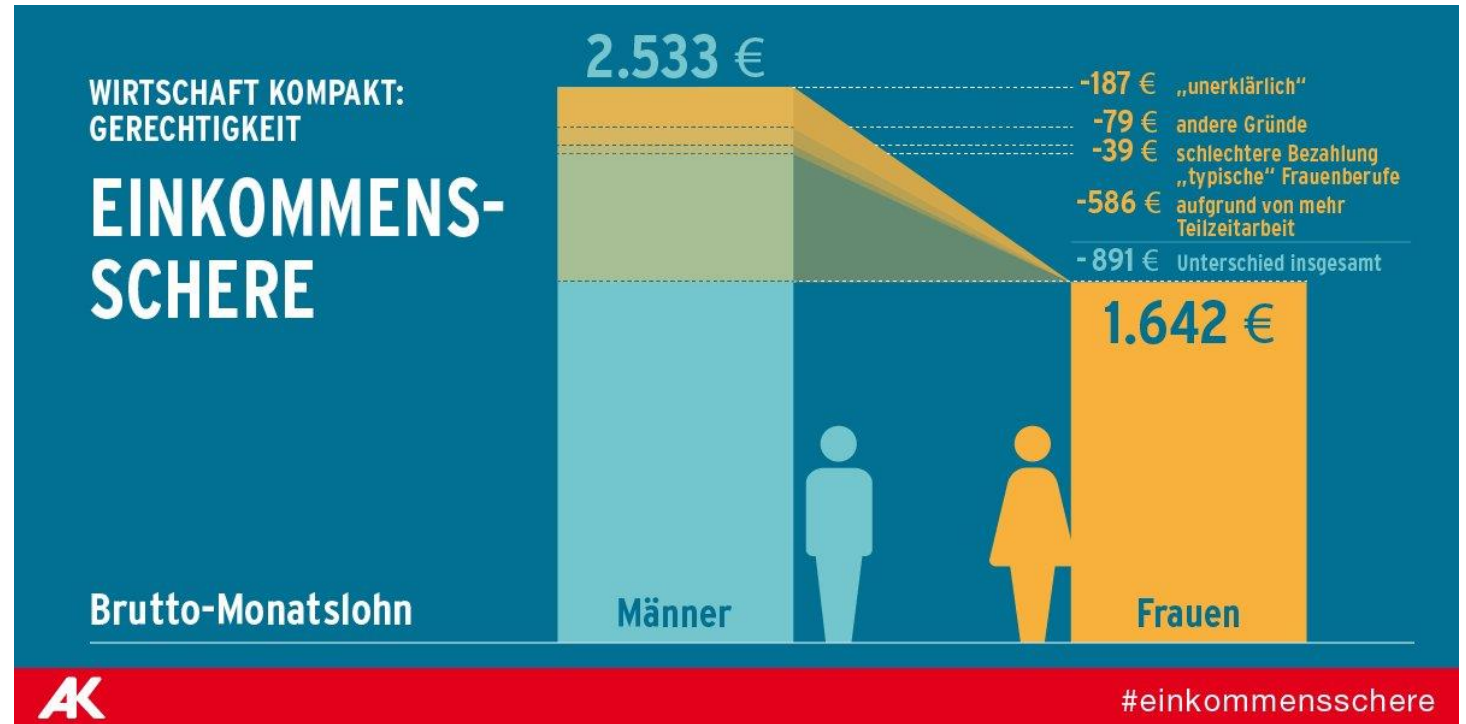

FIT – Frauen in die Technik

SELINA KÖSTENBERGER, FIT-PROJEKTLEITUNG W-NÖ-BGLD

selina.koestenberger@sprunghrett.or.at

fitwien@sprunghrett.or.at

fitwien.at

Was macht FIT?

STUDIENORIENTIERUNG IM MINT-BEREICH
FÜR OBERSTUFENSCHÜLERINNEN*

Ziele

- Mehr Frauen in MINT
 - Nachwuchs an Forscherinnen* und Technikerinnen*
 - Erweiterung des Berufswahlspektrums von Frauen*
 - Equal Pay
- ... durch Informationen zu MINT-Studien

... und warum?

Frauen* in ausgewählten Studienrichtungen