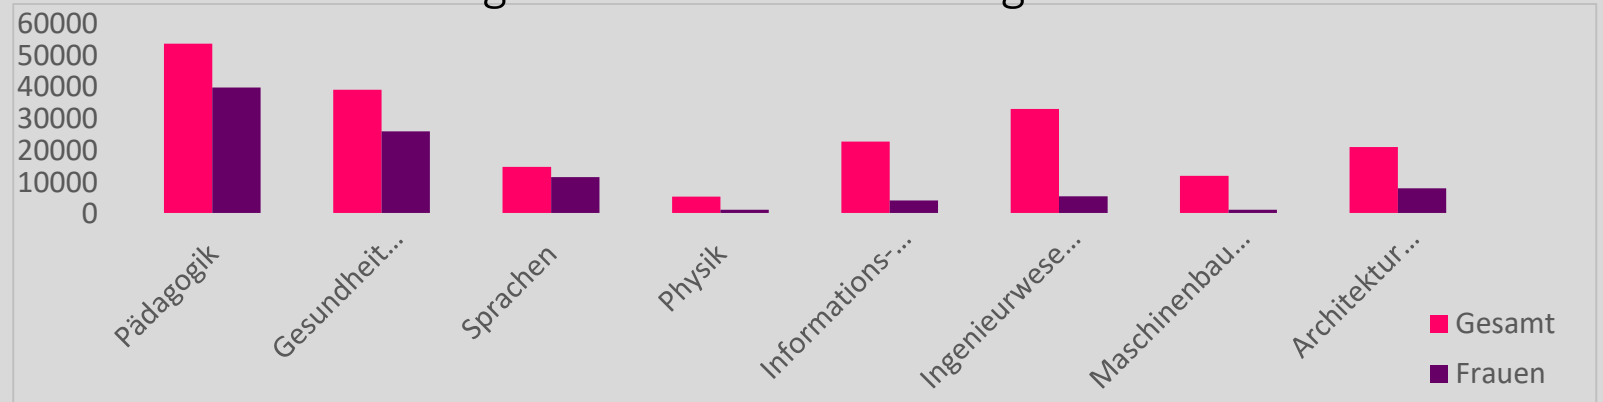

FIT – Frauen in die Technik

SELINA KÖSTENBERGER, FIT-PROJEKTLEITUNG W-NÖ-BGLD

selina.koestenberger@sprunghrett.or.at

fitwien@sprunghrett.or.at

fitwien.at

Was macht FIT?

STUDIENORIENTIERUNG IM MINT-BEREICH
FÜR OBERSTUFENSCHÜLERINNEN*

Ziele

- Mehr Frauen in MINT
 - Nachwuchs an Forscherinnen* und Technikerinnen*
 - Erweiterung des Berufswahlspektrums von Frauen*
 - Equal Pay
- ... durch Informationen zu MINT-Studien

... und warum?

Frauen* in ausgewählten Studienrichtungen